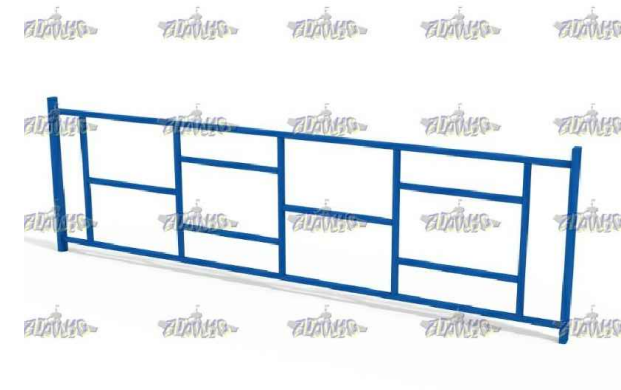

Приложение №1

Беседка (ROMANA 301.07.00)

Качалка (ROMANA 108.01.00)

Ковроочистка (ROMANA 305.03.00)

Сушилка для белья (ROMANA 305.01.00)

Беседка детская (ROMANA 301.06.00)

Горка (ROMANA 110.01.00)

Ограждение (МФ- 7.081)

Ограждение (ROMANA 303.04.00)

Брусья (ROMANA 207.08.00)

Карусель (ДИО- 2.02)

Уличный тренажёр
(СО-3.1.70.00)

Уличный тренажёр
(СО-3.1.70.00)

Уличный тренажёр
(СО-3.1.61.00)