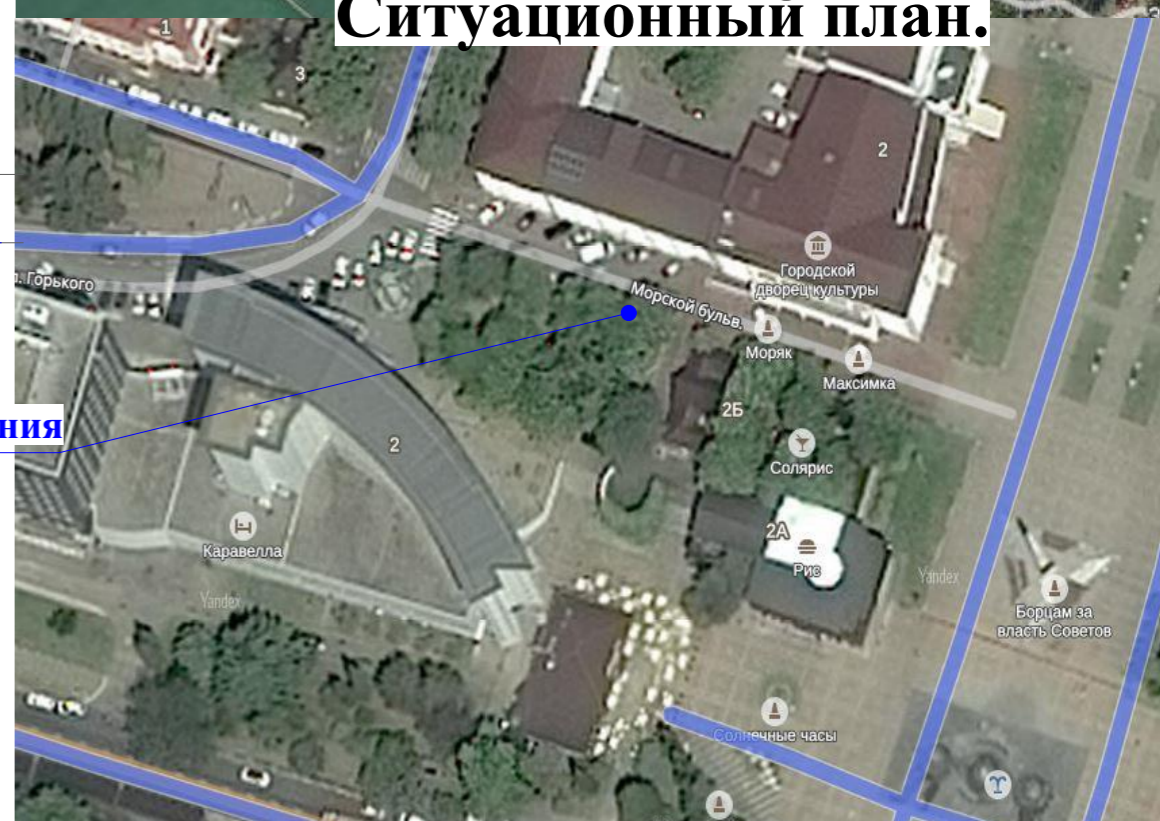

Ситуационный план.

2016-170-ПЗУ

Благоустройство сквера
в районе городского дома культуры

Благоустройство сквера

Стадия	Лист	Листов
П	3	

План участка М 1/200. Существующее положение. Ситуационный план.

МУП "Архитектуры и градостроительства города Туапсе"